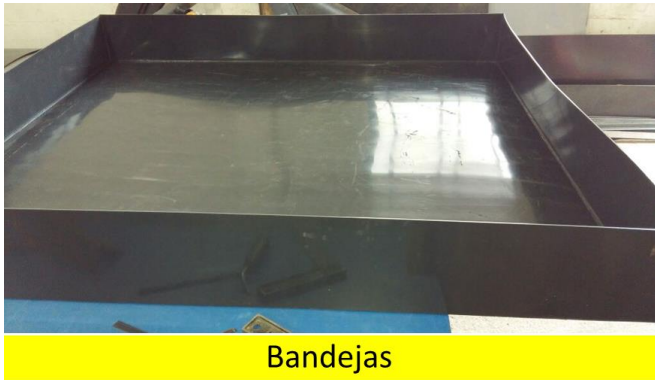

1 – Revestimento em PEAD

2 – Chapas de PP

3 – Capas da Quinta Roda

4 – Puxe Empurre para pick-ups

Produto 1: Revestimento em PEAD (polietileno de alta densidade)**Utilização:**

- * Deslizante para assoalho de caçamba de caminhão basculante.
- * Utilização em paredes de silos, caixões alimentadores de cerâmicas e olarias.
 - * Maquinários, como concha da pá carregadeira e outros.
- * Fabricação de bandejas, caixotes, prateleiras sob medida e cochos para confinamento.
 - * Coletores.
 - * Revestimentos de paredes de caminhão baú e furgões.

Fabricamos todas as espessuras que variam de 02 até 15 milímetros de espessura.**Todas as espessuras são vendidas por metro quadrado.**

Utilização em caçamba basculante

Parede de caixão alimentador

Concha da pá carregadeira

Bandejas

Modelo de caixotes

Coletores

Cochos para confinamento

Furgão

Produto 2: Chapas em PP

Utilização:

*Laterais de carga seca e forrageiros.

* Laterais de reboques.

Vagão Forrageiro

Reboque

Produto 3: Capas da Quinta Roda

Fabricado com polímero de alta densidade, com lubrificação a seco e grande aderência (metal X plástico). Os caminhões que utilizam a capa QUINGRAX na 5ª roda tem desgaste mínimo da peça. Produto ecologicamente correto, testado e aprovado.